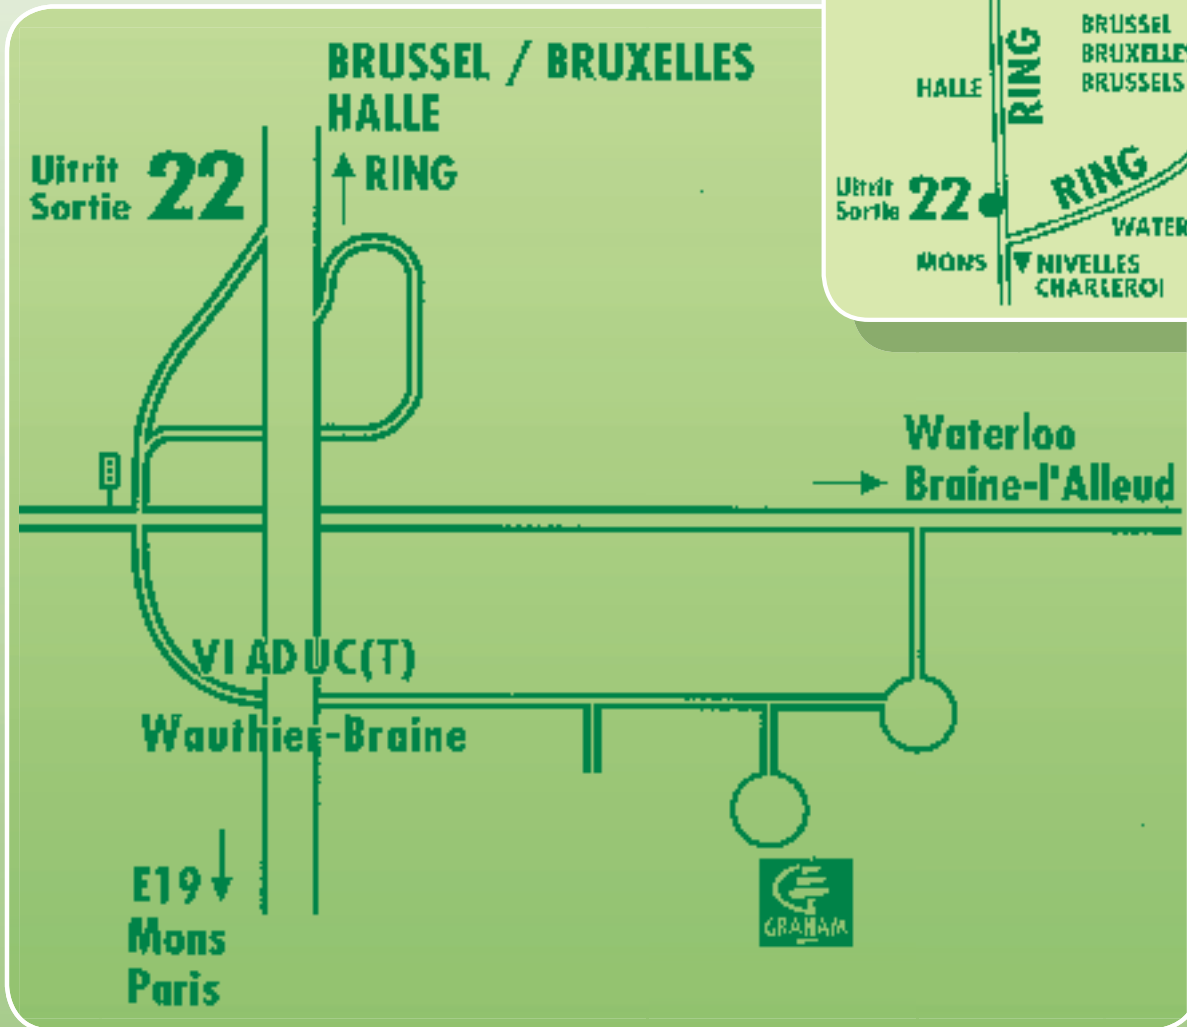

E-mail: atelier@graham.be

OPENINGSUREN

- **Commerciële en administratieve diensten:**
van 8 uur tot 17 uur
behalve vrijdag: van 8 uur tot 15 uur
- **Werkplaatsen, wisselstukken en magazijnen:**
van 8 uur tot 12 uur en van 13 uur tot 16 uur
behalve vrijdag: van 8 uur tot 12 uur
en van 13 uur tot 14 uur